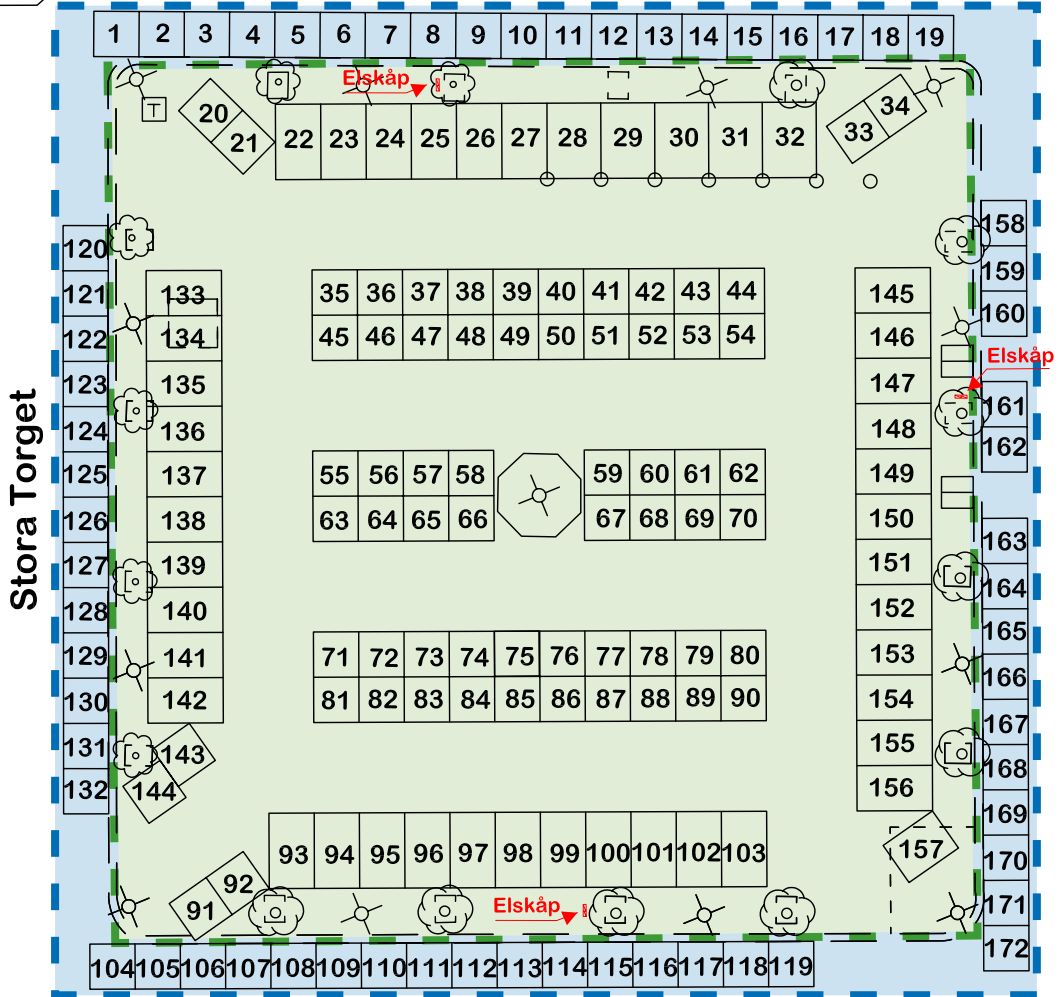

KOMMUNHUSET
Information Sala

Rådmanngatan

Stora Torget

Stora Torget

Galleria Sala torg

-  = Fasta/upptagna platser (årsavtal)
-  = Yta för ordinarie torghandel
-  = Yta för torghandel under höst- och vintermarknad